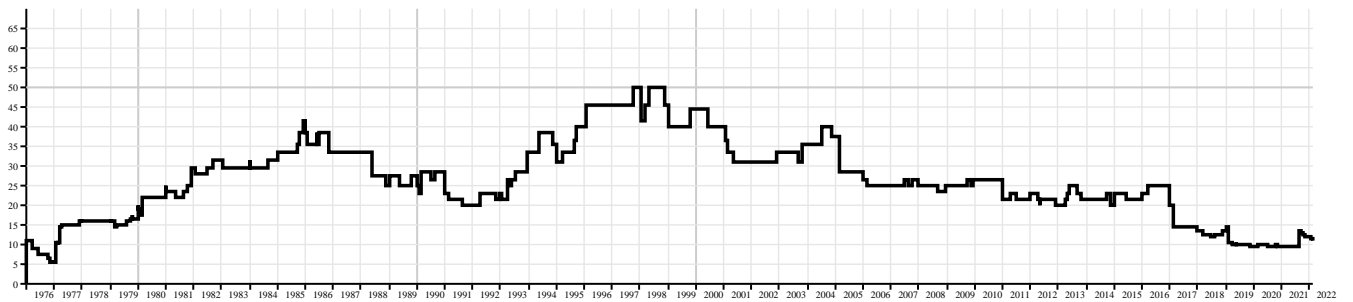

Mitgliedszahlen (nach Konfession)

Stand: Februar 2022

Ab Februar 2019 gemeinsam mit dem Eppsteiner Posaunenchor.

— Gesamtzahl
— Anzahl Kath
— Anzahl Ev

— Prozent Kath