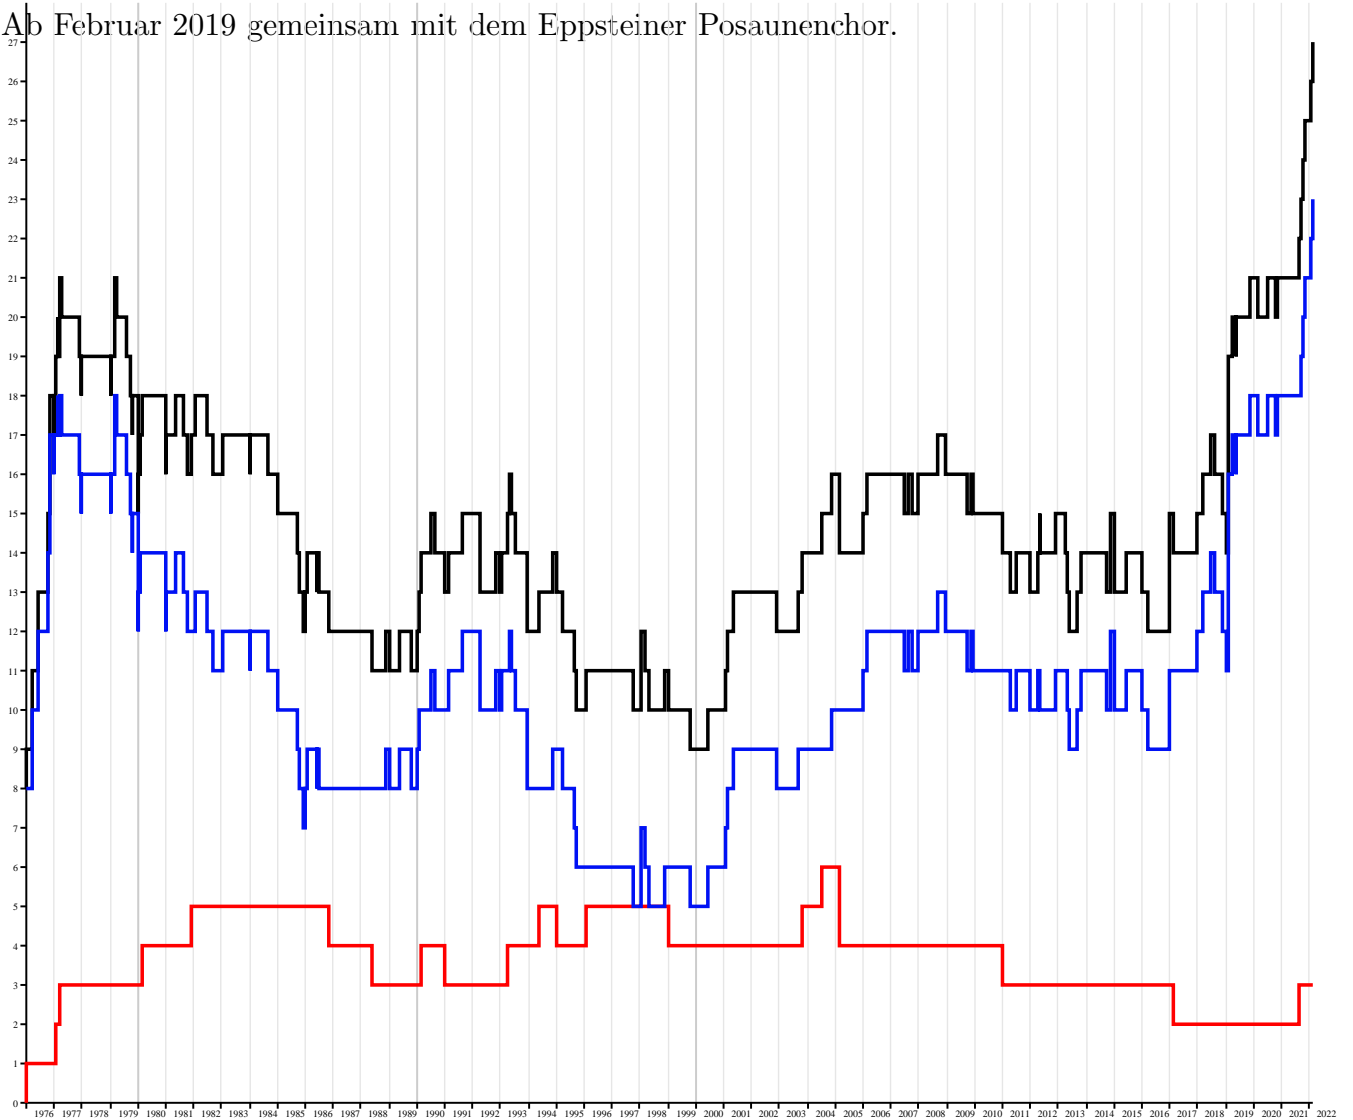

Mitgliedszahlen (nach Konfession)

Stand: Februar 2022

Ab Februar 2019 gemeinsam mit dem Eppsteiner Posaunenchor.

— Gesamtzahl
— Anzahl Kath
— Anzahl Ev

— Prozent Kath